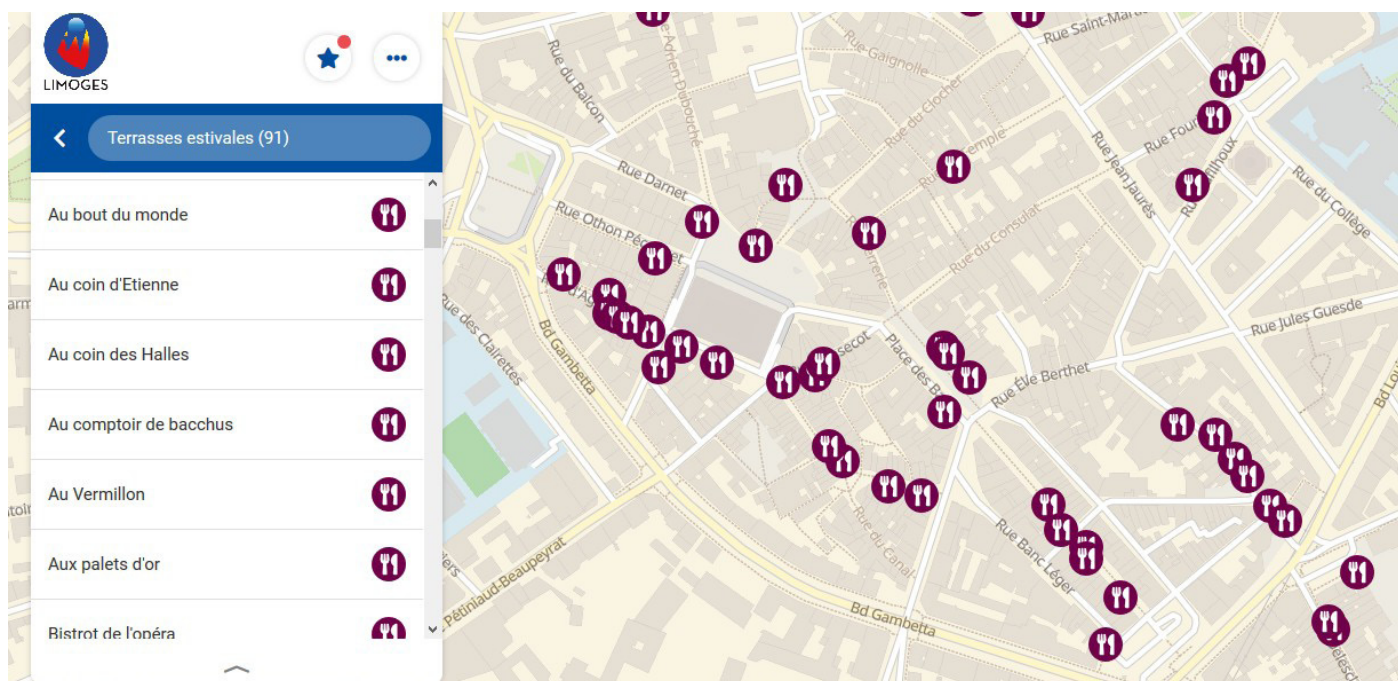

LIMOGES
ARTS DU FEU
ET INNOVATION

Retrouvez sur limoges.fr La liste des 91 terrasses estivales pour faire votre choix !

Pour accompagner la reprise économique et favoriser l'attractivité du centre-ville, la Ville de Limoges a accordé l'ouverture de 91 terrasses estivales aux restaurateurs et cafetiers en autorisant, chaque fois que possible, leur extension de surface. Ces terrasses sont recensées sur le plan interactif accessible depuis la page d'accueil du site internet de la Ville « Mes accès rapides », limoges.fr ↗ :

limoges.plan-interactif.com ↗

Cette mesure de soutien aux professionnels de la restauration, durement éprouvés durant la pandémie, se traduit par une redevance de 1€ demandée par terrasse jusqu'au 31 juillet (soit un manque à gagner de 200 000€ pour la collectivité). Elle vise à permettre aux limougeaards de profiter du retour des beaux jours dans le strict respect des règles sanitaires de distanciation.

Contact presse Ville de Limoges :

Emilie BETOUL

05 55 45 63 02 / emilie.betoul@limoges.fr

Suivez l'actualité de la Ville : limoges.fr