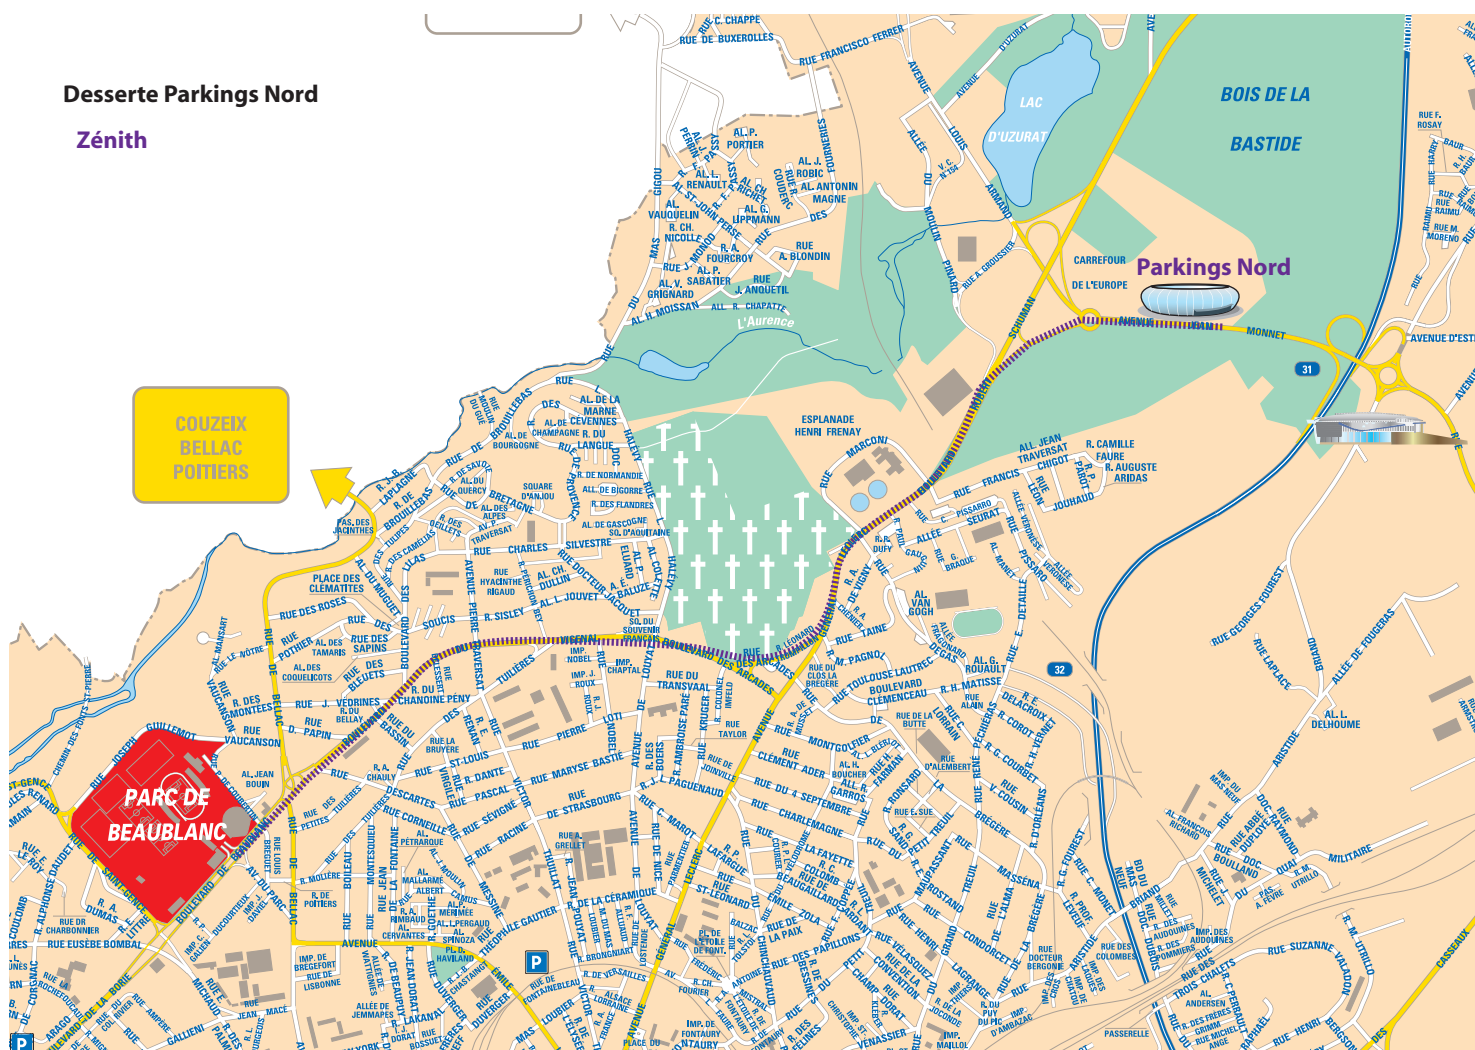

LIMOGES

ARTS DU FEU
ET INNOVATION

16ème de finale de la coupe de France de football Bergerac Périgord Football Club - Olympique Lyonnais Comment se rendre facilement au stade de Beaublanc

À l'occasion du 16ème de finale de la coupe de France Bergerac Périgord Football Club - Olympique Lyonnais qui se déroulera le vendredi 19 janvier à 20h45 au stade d'honneur de Beaublanc, des navettes gratuites ainsi que plusieurs parkings seront mis à disposition du public pour faciliter l'accès au stade.

• Parking Nord Zénith

> Des navettes gratuites circuleront de 18h à 20h15 (dernier départ). Le parking sera accessible à partir de 17h. Accès aux parkings par l'A20 en venant de Toulouse : prendre l'échangeur 31 direction Zénith. Accès aux parkings par l'A20 en venant de Paris : prendre l'échangeur 30 direction Ester - Zénith.