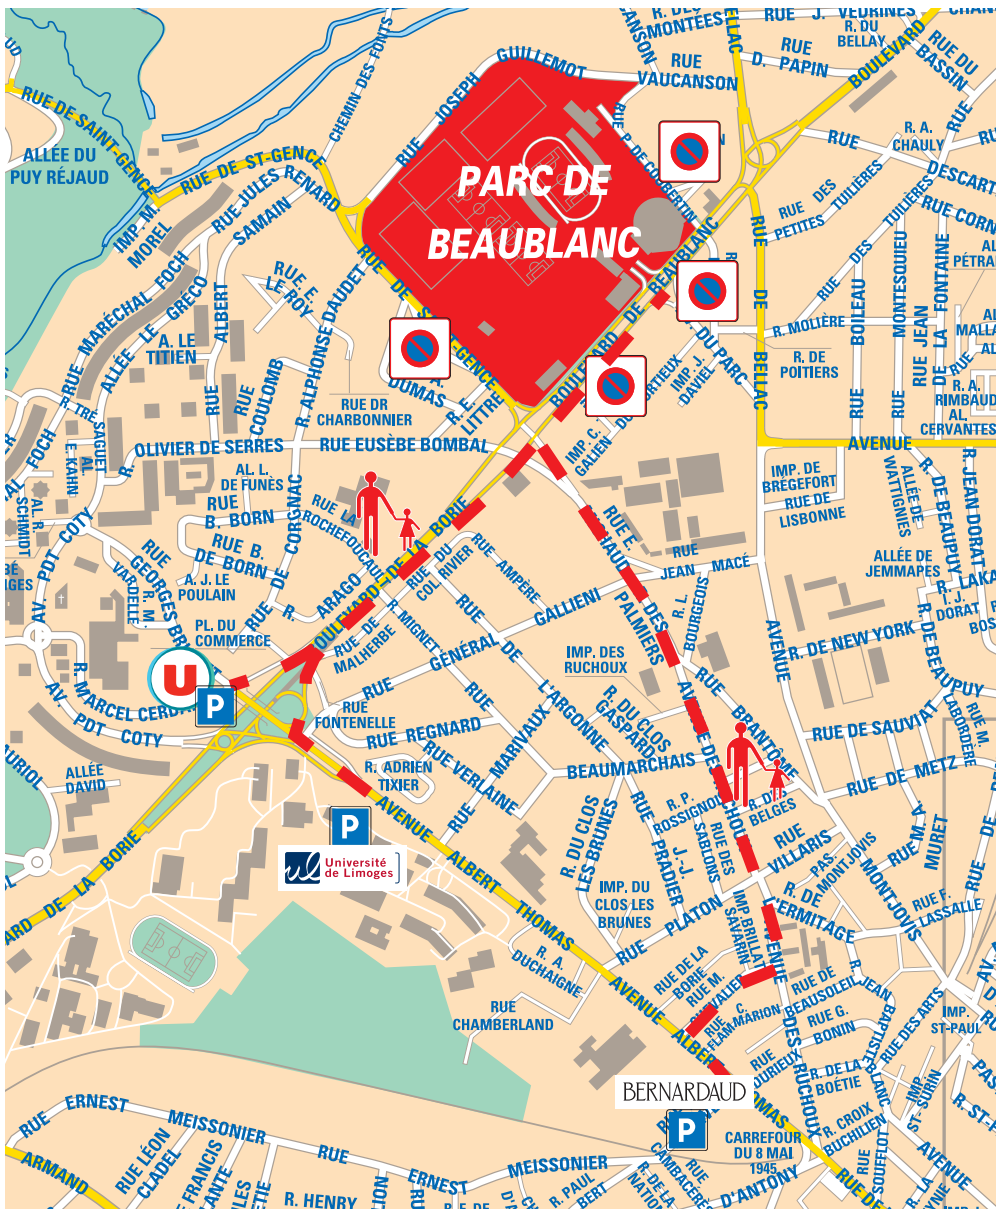

LIMOGES

ARTS DU FEU
ET INNOVATION

- Parking Sud (Super U Cognac) puis cheminement piéton jusqu'à Beaublanc (environ 10 minutes de marche).

> Super U Cognac : ouverture du parking à 17h et fermeture à 0h30 (fin du service de surveillance et fermeture des grilles, les véhicules ne pourront plus sortir). Accès recommandé en provenance de Poitiers/Bellac RN147, prendre la RN520 direction Angoulême. Puis, prendre la RD941 direction Limoges. A l'entrée de Limoges, suivre Beaublanc puis centre commercial Cognac.

- Parking public Porcelaines Bernardaud puis cheminement piéton jusqu'à Beaublanc (environ 15 à 20 minutes de marche).

- Parkings de la faculté des sciences, avenue Albert Thomas.